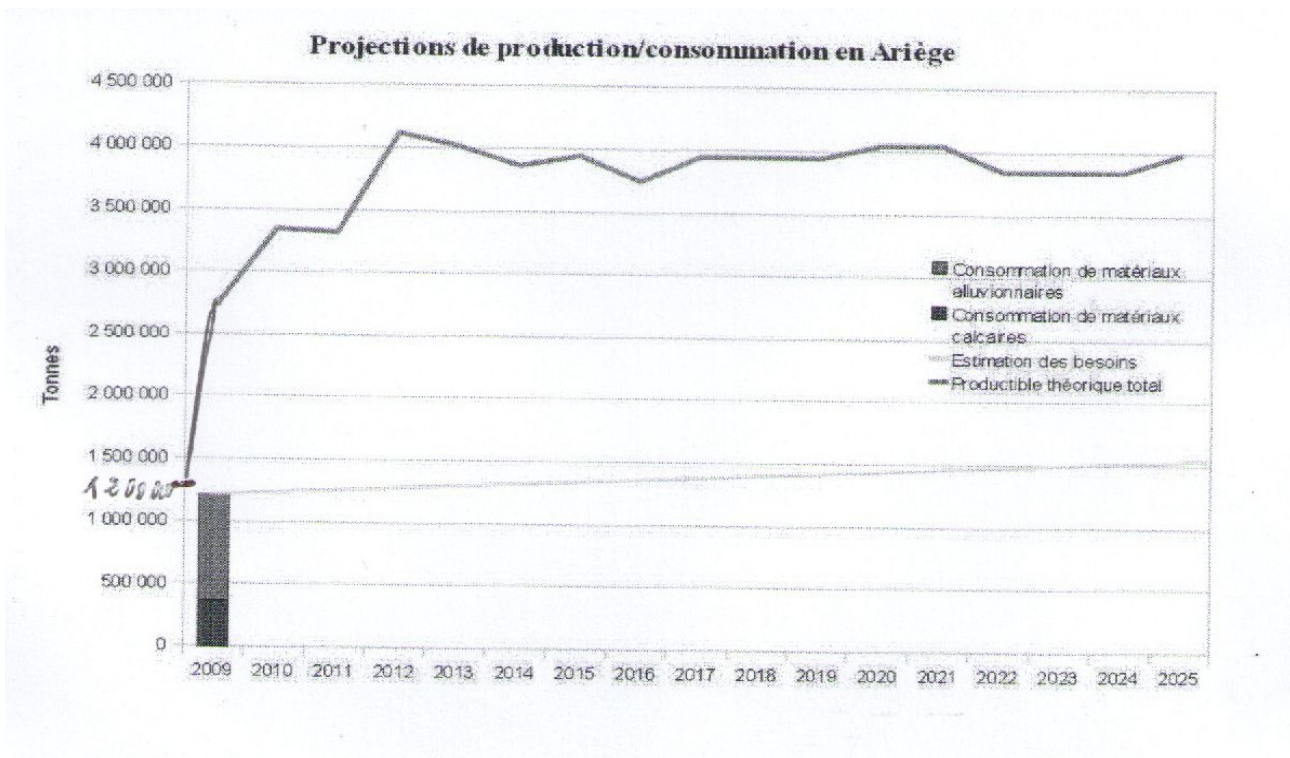

## Qui sommes – nous ?

Des citoyens de ce pays de ce territoire qui est notre vie et que nous aimons.

Des militants d'associations diverses, environnementales en particulier.

Des Elus actuels ou anciens.

# Que constatons – nous ?

Lors

que le maire de Saverdun modifia le PLU pour permettre à Gerard Denjean de s'implanter sur notre territoire, le mal était fait

les autres carrières, par opportunité, fondent sur la Basse Ariège. :

BGO 120Ha sup,

MPG 220Ha sup,

Malet 75a sup,

qui s'ajoutent aux 140Ha Denjean

avec l'existant **900Ha de terres irriguées promises à la destruction.**

17 lacs en prévision!!! L'agriculteur local s'en émeut, le Président de la chambre aussi!!! Bizarre!!! il était silencieux jusque là,